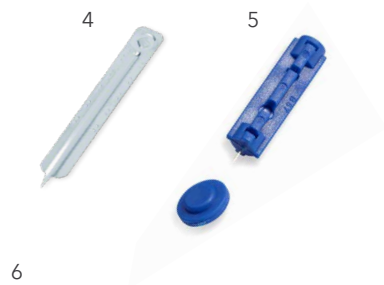

Accesorios

1	NONDOLENS Medidor de cun		
	Ref. ND89		10,29
2	Lápiz marcador de puntos		
	Ref. DS99 rojo		3,39
	Ref. DS101 negro		3,39
3	NONDOLENS Cojín de pulsología de terciopelo gris claro, 27 x 15 x 8 cm.		
	Ref. ND88		7,87

Martillos y lancetas

4	HEINZ HERENZ Lancetas, acero inoxidable, env. individual, 200 lancetas.		
	Ref. NN16		4,83
5	NONDOLENS Lancetas, aptas para inyector, 23G, 26G, 28G y 30G, 100 lancetas.		
	Ref. ND116	desde	4,22
6	NONDOLENS Martillo flor de ciruelo, estériles, 3 modelos.		
	Ref. ND15 1 cabeza	desde	1,56
	Ref. ND16 12 cabezas de repuesto	desde	6,90
	Ref. ND25 2 cabezas	desde	1,68

Accesorios esterilizables

7	NONDOLENS Bandeja para agujas, acero inoxidable.		
	Ref. ND70		10,77
8	NONDOLENS Bandeja para depósito instrumental, acero inoxidable, 3 medidas.		
	Ref. DS70	desde	7,51

Estimulación

9	ACCU-BAND Imanes con adhesivo, beige.		
	Acero		
	Ref. AB180 800 G, 24 uds.		8,77
	Bañados en oro		
	Ref. AB181 800 G, 24 uds.		13,07
	Ref. AB182 6.000 G, 12 uds.		20,75
	Ref. AB183 9.000 G, 12 uds.		24,14
	Adhesivos		
	Ref. AB186 120 adhesivos		13,25
10	NONDOLENS Teishins		
	Ref. ND356 plata 5 cm		31,34
	Ref. ND355 plata 7,5 cm		39,81
	Ref. ND357 bañada oro 7,5 cm		47,19
	Ref. ND353 oro 7,5 cm		598,95
11	NONDOLENS Varilla de acupuntomasaje y masaje (APM), acero, 2 medidas.		
	Ref. ND120	desde	16,82
12	NONDOLENS Buscapuntos, cuerpo y orejas, puntas esféricas de Ø 1,9 y 1,5 mm, 2 modelos.		
	Ref. XP14 recto y arqueado	desde	4,49
	Ref. XP13 puntas arqueadas	desde	4,49