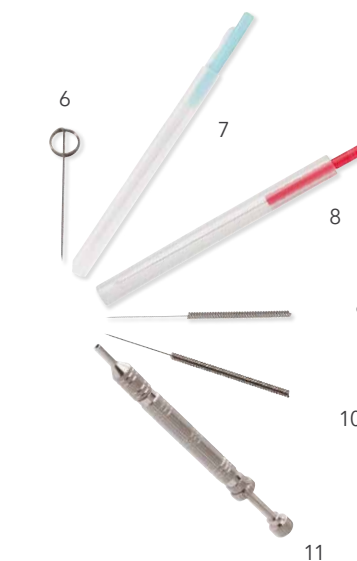

Accesorios esterilizables

- 2 **NONDOLENS Pinzas para algodones**, acero inoxidable, 18 cm.
- | | | |
|------------------|--|------|
| Ref. XP24 | | 9,14 |
|------------------|--|------|
- NONDOLENS Pinzas para algodones** de punta redonda, acero inoxidable, 2 medidas, 15 y 18 cm.
- | | | |
|-----------------|-------|------|
| Ref. XP1 | desde | 9,14 |
|-----------------|-------|------|
- 3 **NONDOLENS Contenedor para algodones**, acero inoxidable, 3 medidas.
- | | | |
|------------------|-------|-------|
| Ref. XP25 | desde | 18,09 |
|------------------|-------|-------|

Agujas de acupuntura estética

- 6 CLOUD & DRAGON **Agujas intradermales**, en forma de raqueta de tenis, no siliconada, 5 tamaños, 200 agujas.
Ref. CD27 desde 7,24
- 7 CLOUD & DRAGON **Agujas con mango de plástico**, siliconadas, con guía, 100 agujas.
Ref. CD10 desde 4,05
- 8 SEIRIN **Agujas premium con mango de plástico**, siliconadas, con guía, 100 agujas.
Ref. SE23 desde 11,84
- 9 DONGBANG **Agujas de mano con mango de acero**, siliconadas, indicadas para aplicador, 0,18 x 8 mm, 100 agujas.
Ref. DB14 desde 5,16
- 10 SHEN LONG **Agujas de mano con mango de acero**, no siliconadas, indicadas para aplicador 0,18 x 7 mm, 100 agujas.
Ref. SL14 desde 3,44
- 11 NONDOLENS **inyector** de agujas para manopuntura con muelle y regulación de profundidad.
Ref. DS69 7,99