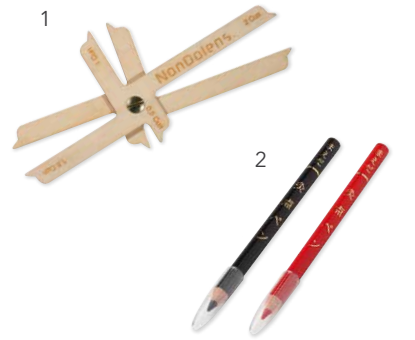

Ref. DB19X desde 33,64

- 9 NONDOLENS **Agujas mango de acero sin cabeza**, siliconadas, 10 agujas + 1 tubo por bolsita, 1.000 agujas.

Ref. ND19XP desde 27,71

- 10 NONDOLENS **Agujas de Acutomo**, 100 agujas.

Ref. ND21 desde 32,07

- 11 SHEN LONG **Agujas de mano con mango de acero**, no siliconadas, indicadas para aplicador, 0,18 x 7 mm, 100 agujas.

Ref. SL14 desde 3,44

- 12 DONGBANG **Agujas de mano con mango de acero**, siliconadas, indicadas para aplicador, 0,18 x 8 mm, 100 agujas

Ref. DB14 desde 5,17

Accesorios

- | | | | |
|---|---|--|-------|
| 1 | NONDOLENS Medidor de cun | | |
| | Ref. ND89 | | 10,29 |
| 2 | Lápiz marcador de puntos | | |
| | Ref. DS99 rojo | | 3,39 |
| | Ref. DS101 negro | | 3,39 |
| 3 | NONDOLENS Cojín de pulsología de terciopelo gris claro, 27 x 15 x 8 cm. | | |
| | Ref. ND88 | | 7,87 |

Martillos y lancetas

- | | | | |
|---|---|-------|------|
| 4 | HEINZ HERENZ Lancetas, acero inoxidable, env. individual, 200 lancetas. | | |
| | Ref. NN16 | | 4,83 |
| 5 | NONDOLENS Lancetas, aptas para inyector, 23G, 26G, 28G y 30G, 100 lancetas. | | |
| | Ref. ND116 | desde | 4,22 |
| 6 | NONDOLENS Martillo flor de ciruelo, estériles, 3 modelos. | | |
| | Ref. ND15 1 cabeza | desde | 1,56 |
| | Ref. ND16 12 cabezas de repuesto | desde | 6,90 |
| | Ref. ND25 2 cabezas | desde | 1,68 |