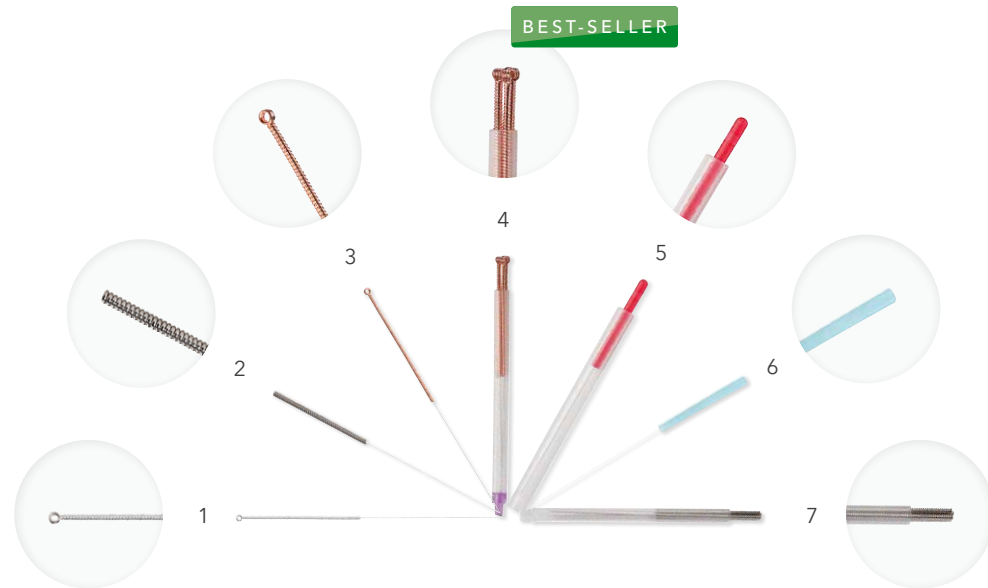

Acupuntura y Fisioterapia

Destacados · Novedades 2024

- Acupuntura
- Auriculoterapia
- Higiene
- Estética
- Ventosas
- Moxibustión
- Dispositivos eléctricos
- Fisioterapia

Agujas

- 1 CLOUD & DRAGON **Agujas con mango bañado en plata**, siliconadas, sin tubo guía, 100 agujas.
Ref. CD25 desde 3,80
- 2 NONDOLENS **Agujas con mango de acero sin cabeza**, siliconadas, sin tubo guía, 100 agujas.
Ref. ND18 desde 3,51
- 3 CLOUD & DRAGON **Agujas con mango trenzado de cobre**, siliconadas sin guía, 100 agujas.
Ref. CD50 desde 3,47

- 4 CLOUD & DRAGON **Agujas con mango de cobre**, siliconadas, 5 agujas en 1 tubo guía, 500 agujas.
Ref. CD51V desde 17,36
- 5 SEIRIN **Agujas con mango de plástico**, siliconadas, con tubo guía, 100 agujas.
Ref. SE23 desde 11,85
- 6 CLOUD & DRAGON **Agujas con mango de plástico**, siliconadas, sin tubo guía, 100 agujas.
Ref. CD9 desde 3,76
- 7 **Nuevo** NONDOLENS **Agujas con mango de acero sin cabeza**, siliconadas, 5 agujas en 1 tubo guía, 1.000 agujas.
Ref. ND19V desde 33,64