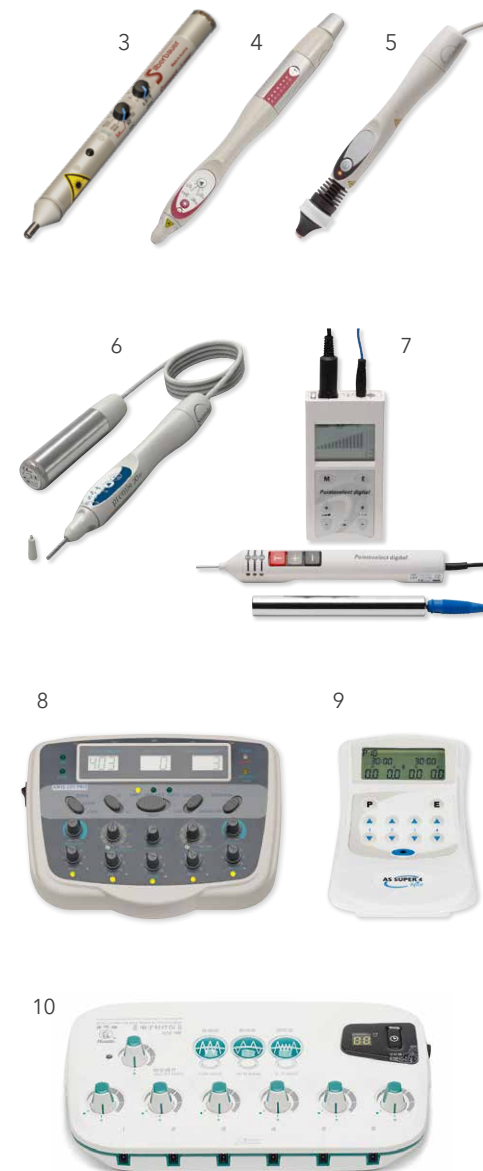

- 7 POINTOSELECT Detector y estimulador, para oreja y cuerpo, diseñado para trabajar en los rangos de frecuencia de Nogier/Reiniger/Bahr.

Ref. PD75 Buscapuntos 337,59

Ref. PD76 Buscapuntos y
estimulador 422,29

- 8 TENS PLUS Estimulador de electroacupuntura AWQ-105 PRO, 5 canales, frecuencia ajustable de 1 a 500 Hz.

Ref. AW305 252,89

- 9 PIERENKEMPER AS SUPER 4 digital Electroestimulador de 4 canales, con pilas o red eléctrica, frecuencia ajustable de 1 a 120 Hz.

Ref. AS304 324,28

- 10 HWATO SDZ-II Electroestimulador de 6 canales, frecuencia ajustable de 1 a 100 Hz, estimulación con agujas o electrodos (tens).

Ref. HW306 133,10

Tape Kinesiológico

- 1 **NONDOLENS PRO-Tape Kinesiológico**, de gran elasticidad y resistencia, muy resistente al agua y al sudor, por ese motivo es recomendado para deportistas.